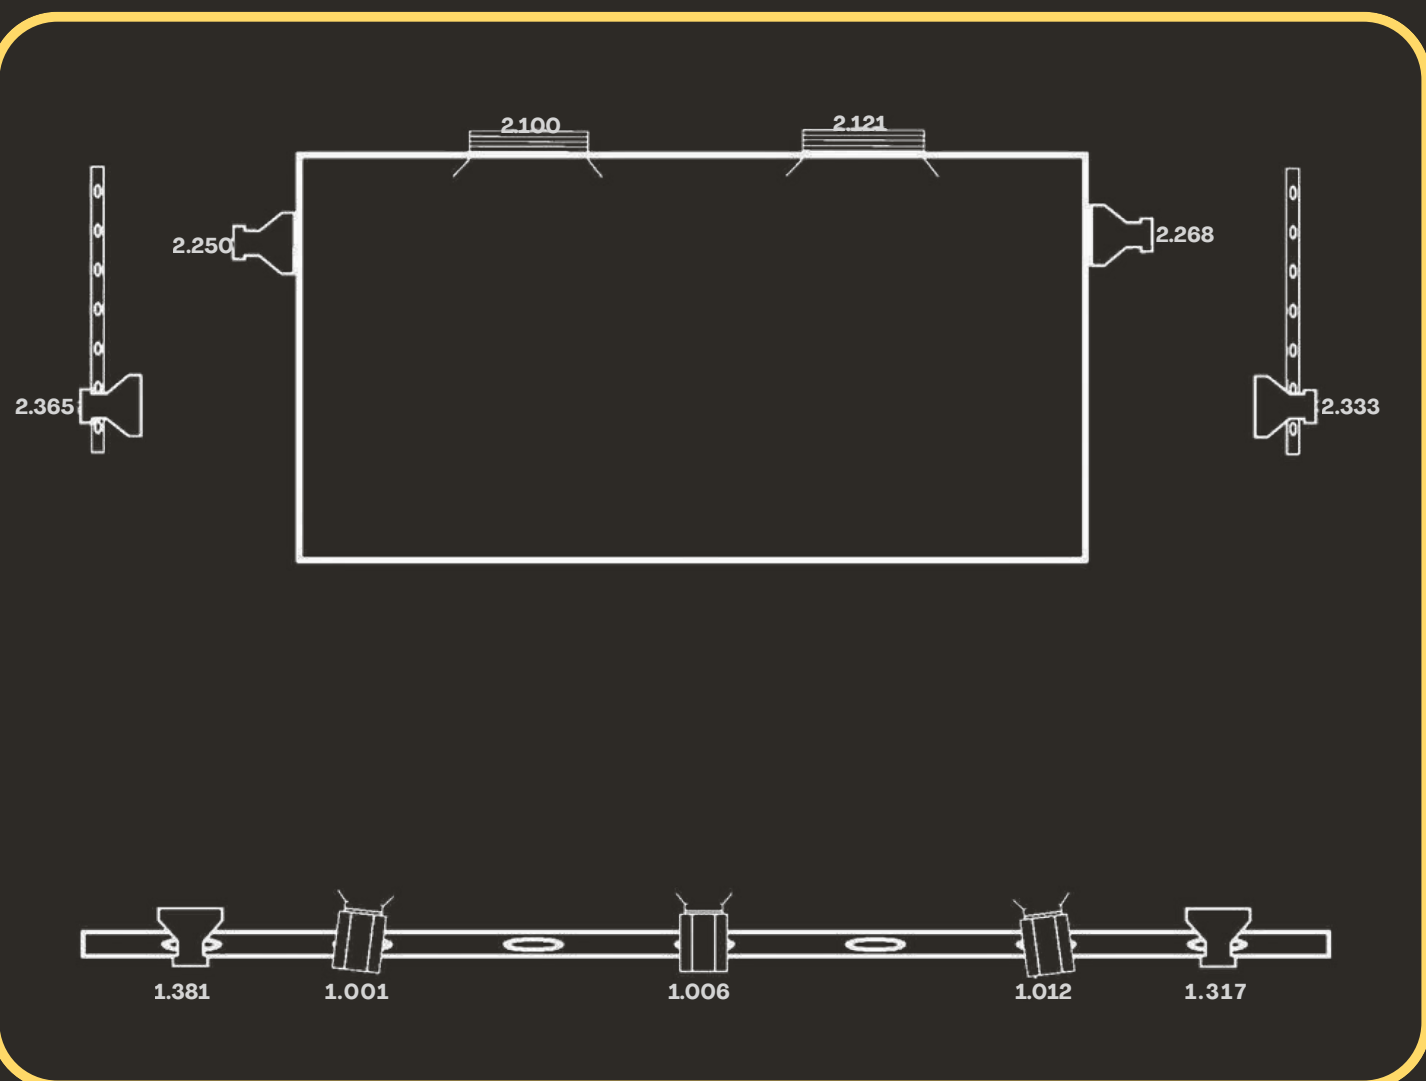

RIDER + PLANO

AMBIGÜ

IP MA2: 2.0.0.50
UNIVERSO 1- FRONTAL CAMEO Y WASH
UNIVERSO 2- BARRAS + PAR LED + WASH

RIDER ILUMINACIÓN LED

PC CAMEO-MODO 3 CANALES: 3
ELATION SIXPAR IP200-MODO 8 CANALES: 2
SHOWTEC PIXEL BAR 8- MODO 20 CANALES: 2
SHEHDS 36X18W LED ZOOM
WASH- MODO 16 CANALES: 6

FRONTAL

PC CAMEO: 1.001
PC CAMEO: 1.006
PC CAMEO: 1.012
WASH: 1.317
WASH: 1.381

TECHO

BARRA LED: 2.100
BARRA LED: 2.121
WASH: 2.333
WASH: 2.365

SUELO

WASH: 2.250
WASH: 2.268

REVISIÓN TÉCNICA:
GRAN TEATRO PAVON / MARZO 2026

OBSERVACIONES TÉCNICAS

EL PLANO REPRESENTA LA DISTRIBUCIÓN IDEAL.
SE HA DE RESPETAR EL PARCHEADO DMX.
NO SE PERMITE EQUIPO ADICIONAL SIN APROBACIÓN.