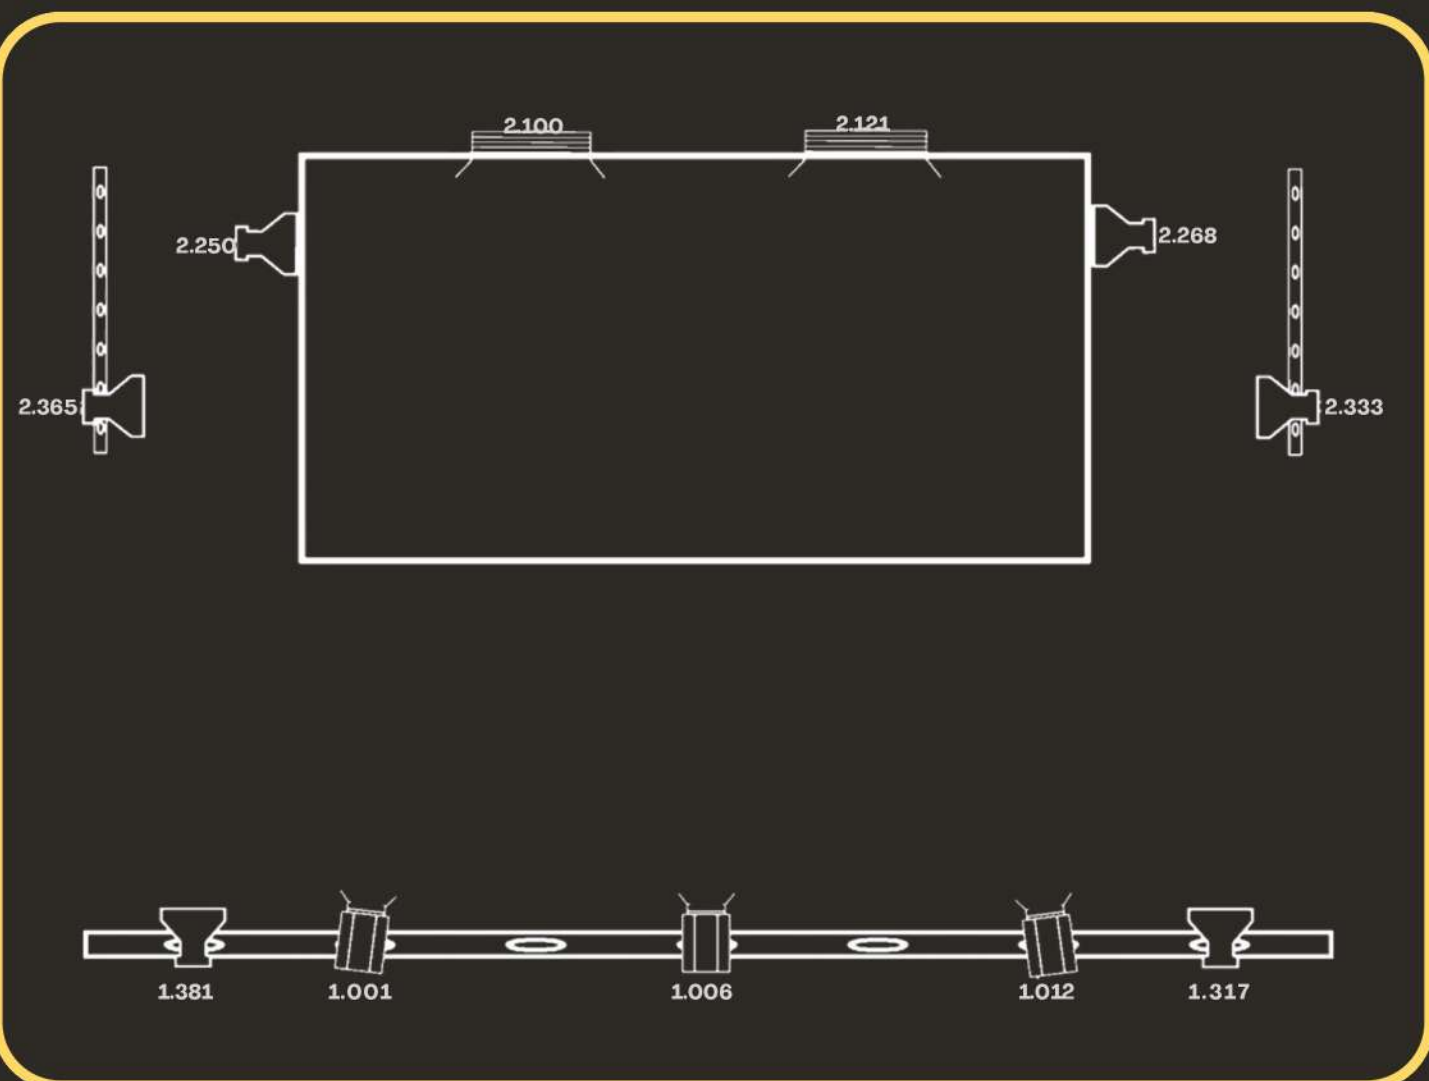

RIDER + PLANO

AMBIGÜ

IP MA2: 2.0.0.50
UNIVERSO 1- FRONTAL CAMEO Y WASH
UNIVERSO 2- BARRAS + PAR LED + WASH

RIDER ILUMINACIÓN LED

PC CAMEO-MODO 3 CANALES: 3
ELATION SIXPAR IP200-MODO 8 CANALES: 2
SHOWTEC PIXEL BAR 8- MODO 20 CANALES: 2
SHEHDS 36X18W LED ZOOM
WASH- MODO 16 CANALES: 6

FRONTAL

PC CAMEO: 1.001
PC CAMEO: 1.006
PC CAMEO: 1.012
WASH: 1.317
WASH: 1.381

TECHO

BARRA LED: 2.100
BARRA LED: 2.121
WASH: 2.333
WASH: 2.365

SUELO

WASH: 2.250
WASH: 2.268

REVISIÓN TÉCNICA:
GRAN TEATRO PAVON / MARZO 2026

OBSERVACIONES TÉCNICAS

EL PLANO REPRESENTA LA DISTRIBUCIÓN IDEAL.
SE HA DE RESPETAR EL PARCHEADO DMX.
NO SE PERMITE EQUIPO ADICIONAL SIN APROBACIÓN.